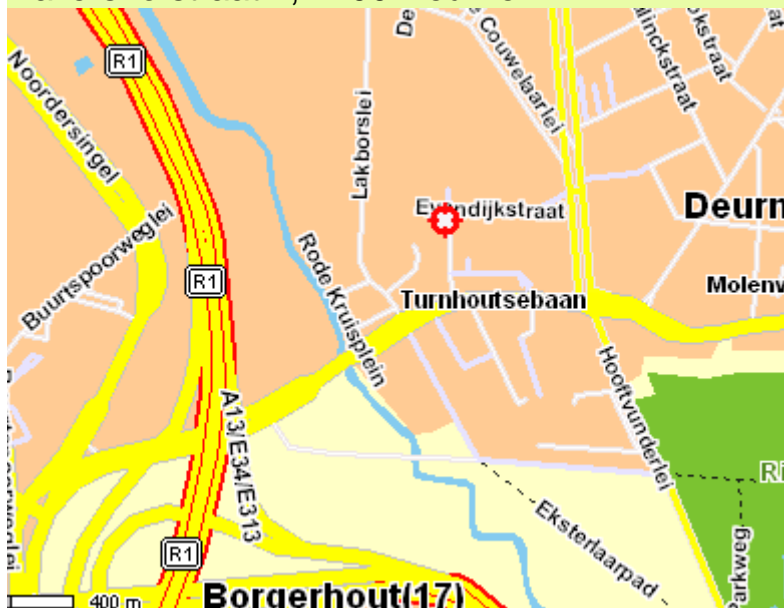

Liesbet.schepkens@vclbdewisselantwerpen.be

VCLB De Wissel is gesloten vanaf woensdag 28/12/2011 tot en met donderdag 05/01/2012.

Hallershofstraat 7, 2100 Deurne

Tramlijnen :

Lijn 10

Buslijnen :

Lijn 33

Lijn 410